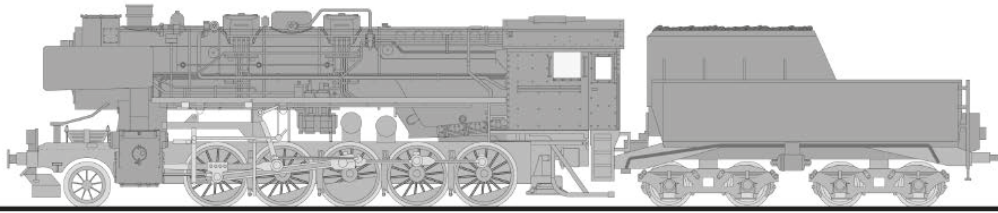

L131520
L131522
L131523

1

Schlepptenderlokomotive, Baureihe 52 („Kriegslokomotive“)
Tender locomotive, class 52 (“Kriegslokomotive”)

L131520	L131522	L131523	Bezeichnung	Description	Preis- gruppe *
L31520-110-1	L31522-110-1	L31523-110-1	Lok-Gehäuse komplett	 Loco body shell complete	16
L31520-139-1	L31522-139-1	L31523-139-1	Set Gehäuse- Aufsteckteile Lok	 Set loco body shell put up parts	09
L31520-140-1	L31522-140-1	L31523-140-1	Lok-Fahrgestell komplett	 Loco chassis complete	16
L31520-141-1	L31522-141-1	L31523-141-1	Set Fahrgestellteile Lok	 Set chassis put up parts loco	06
L31520-149-1			Abziehbilder-Set	 Decal set	07
L31520-151-1	L31522-151-1	L31523-151-1	Tender-Gehäuse komplett	 Tender body shell complete	11
L31520-153-1	L31522-153-1	L31523-153-1	Set Tender- Aufsteckteile	 Set tender body shell put up parts	04
L31520-156-1	L31522-156-1	L31523-156-1	Tender-Fahrgestell komplett ohne Motor	 Tender chassis complete without motor	14
L31520-166-1	L31522-166-1	L31523-166-1	Vorlaufgestell Lok komplett	 Front bogie loco complete	07