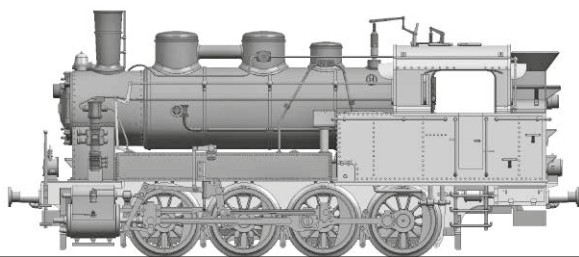

L131351

L131361

1

Tenderlokomotive, Baureihe 91, Lok-Nr. 91.001, SNCB / NMBS, Epoche II  
 Tank locomotive, Class 91, Loco No. 91.001, SNCB / NMBS, Epoch II

L131351 > L31351 <	L131361 > L31361 <	Bezeichnung	Description	Preis- gruppe
L31351-110-1		Lokgehäuse komplett 	Loco body shell complete	16
L31351-132-1		Fenster-Set 	Window-set	03
L31351-139-1		Set Gehäuse-Teile 	Set bodyshell put up parts	07
L31351-139-2		Leiter-Set 	Ladder set	04
L31351-140-1	L31361-140-1	Fahrgestell komplett ohne Motor 	Chassis complete w/o motor	16
L31351-141-1		Set Fahrgestell-Teile 	Chassis part set	04
L31351-141-2		Abdeckplatte 	Chassis cover	03
L31351-145-1		Gestänge komplett 	Linkage complete	11
L31351-170-1		Lichtleiter-Set mit Lampen 	Light conductor set with lamps	05
L31351-801-1	L31361-801-1	Leiterplatten-Set 	PCB set	10
L31351-811-1		Radkontakt komplett 	Wheel contact set complete	07

L131351

L131361

2

Tenderlokomotive, Baureihe 91, Lok-Nr. 91.001, SNCB / NMBS, Epoche II  
 Tank locomotive, Class 91, Loco No. 91.001, SNCB / NMBS, Epoch II

L131351 > L131351 <	L131361 > L131361 <	Bezeichnung	Description	Preis- gruppe
L31351-901-1		Kupplungsdeichsel-Set mit Feder	 Coupling shaft with spring	05
L31351-910-1	L31361-910-1	Treibradsatz komplett	 Driving wheel set complete	11
L31351-940-1		Schrauben-Set	 Screw set	03
L31351-980-1		Motor komplett	 Motor complete	09
L31351-990-1		Getriebeteile komplett	 Gear unit parts complete	07
L938003		Brückenstecker 21-polig	 Jumper plug 21-pin	
	L938992	Mittelkontakt-Schleifer	 Middle contact	
L939382		Haftreifen	 Traction tyres	
L939870		Pufferbohlen-Steckteile-Set lang	 Buffer beam parts long	
L939871		Pufferbohlen-Steckteile-Set kurz	 Buffer beam parts short	
L939882		Puffer-Set	 Buffer set	