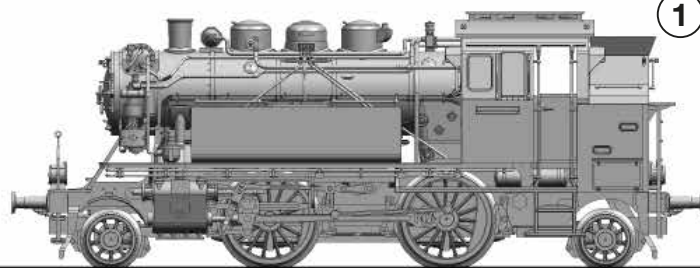

L131174 Tender-Lok, BR 71, Nr. 71 002, DB Epoche III
Tank loco, Class 71, No. 71 002, DB Epoch III

L131179  Tender-Lok, BR 71, Nr. 71 002, DB Epoche III
Tank loco, Class 71, No. 71 002, DB Epoch III

L131174 > L31174 <	L131179 > L31179 <	Bezeichnung	Description
L31174-110-1		Lokgehäuse komplett	Loco body shell complete 
L31174-140-1	L31179-140-1	Fahrgestell ohne Motor komplett	Chassis without motor 
L31174-139-1		Set Gehäuse-Teile	Set body shell parts 
L31173-139-2		Vorderer Dom mit Leitungen	Front dome with pipes 
L31174-141-1		Set Fahrgestell-Teile	Set chassis parts 
L31173-145-1		Gestänge komplett	Rod set complete 
L31173-170-1		Lichtleiter-Set mit Lampen	Light conductor set with lamps 
L31173-132-1		Fenster-Set	Window set 
L31173-980-1		Motor komplett	Motor complete 
L31173-990-1		Getriebeteile komplett	Gear unit parts complete 
L31173-910-1	L31178-910-1	Radsatz komplett	Wheel set 

L131174 Tender-Lok, BR 71, Nr. 71 002, DB Epoche III
Tank loco, Class 71, No. 71 002, DB Epoch III

L131179  Tender-Lok, BR 71, Nr. 71 002, DB Epoche III
Tank loco, Class 71, No. 71 002, DB Epoch III

L131174 > L31174 <	L131179 > L31179 <	Bezeichnung	Description
L31173-166-1	L31178-166-1	Vorlaufgestell komplett	Front bogie complete 
L31173-166-2	L31178-166-2	Nachlaufgestell komplett	Rear bogie complete 
L31173-811-1		Radkontakt komplett	Wheel contact set complete 
L31173-801-1	L31178-801-1	Leiterplatten-Set	PCB set 
L31173-940-1		Schrauben-Set	Screw set 
L31173-901-1		Kupplungsdeichsel-Set mit Feder	Coupling shaft with spring 
L39881		Puffer-Set	Buffer set 
L39870		Pufferbohlen-Steckteile-Set lang	Buffer beam parts long 
L39871		Pufferbohlen-Steckteile-Set kurz	Buffer beam parts short 
L39385		Haftreifen 4 Stück	Rubber tires 4 pcs 
L38003		Brückenstecker 21-polig	Plug 21 pin 
	L38975	Digital-Decoder	Digital decoder 
	L38991	Mittelkontakt-Schleifer	Middle slider contact 
	L38997	Halter Typ 2	Holder type 2 