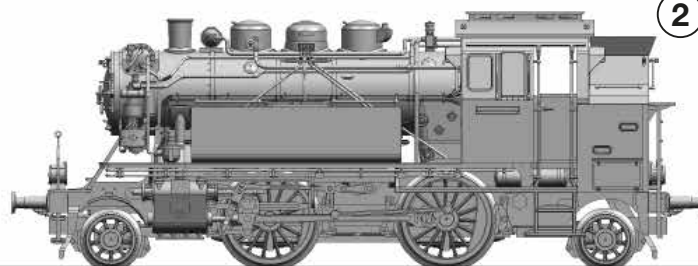

L131174 Tender-Lok, BR 71, Nr. 71 002, DB Epoche III
Tank loco, Class 71, No. 71 002, DB Epoch III

L131179  Tender-Lok, BR 71, Nr. 71 002, DB Epoche III
Tank loco, Class 71, No. 71 002, DB Epoch III

L131174 > L31174 <	L131179 > L31179 <	Bezeichnung	Description
L31174-110-1		Lokgehäuse komplett	Loco body shell complete 
L31174-140-1	L31179-140-1	Fahrgestell ohne Motor komplett	Chassis without motor 
L31174-139-1		Set Gehäuse-Teile	Set body shell parts 
L31173-139-2		Vorderer Dom mit Leitungen	Front dome with pipes 
L31174-141-1		Set Fahrgestell-Teile	Set chassis parts 
L31173-145-1		Gestänge komplett	Rod set complete 
L31173-170-1		Lichtleiter-Set mit Lampen	Light conductor set with lamps 
L31173-132-1		Fenster-Set	Window set 
L31173-980-1		Motor komplett	Motor complete 
L31173-990-1		Getriebeteile komplett	Gear unit parts complete 
L31173-910-1	L31178-910-1	Radsatz komplett	Wheel set 

L131174 Tender-Lok, BR 71, Nr. 71 002, DB Epoche III
Tank loco, Class 71, No. 71 002, DB Epoch III

L131179  Tender-Lok, BR 71, Nr. 71 002, DB Epoche III
Tank loco, Class 71, No. 71 002, DB Epoch III

L131174 > L31174 <	L131179 > L31179 <	Bezeichnung	Description
L31173-166-1	L31178-166-1	Vorlaufgestell komplett	Front bogie complete 
L31173-166-2	L31178-166-2	Nachlaufgestell komplett	Rear bogie complete 
L31173-811-1		Radkontakt komplett	Wheel contact set complete 
L31173-801-1	L31178-801-1	Leiterplatten-Set	PCB set 
L31173-940-1		Schrauben-Set	Screw set 
L31173-901-1		Kupplungsdeichsel-Set mit Feder	Coupling shaft with spring 
L39881		Puffer-Set	Buffer set 
L39870		Pufferbohlen-Steckteile-Set lang	Buffer beam parts long 
L39871		Pufferbohlen-Steckteile-Set kurz	Buffer beam parts short 
L39385		Haftreifen 4 Stück	Rubber tires 4 pcs 
L38003		Brückenstecker 21-polig	Plug 21 pin 
	L38975	Digital-Decoder	Digital decoder 
	L38991	Mittelkontakt-Schleifer	Middle slider contact 
	L38997	Halter Typ 2	Holder type 2 