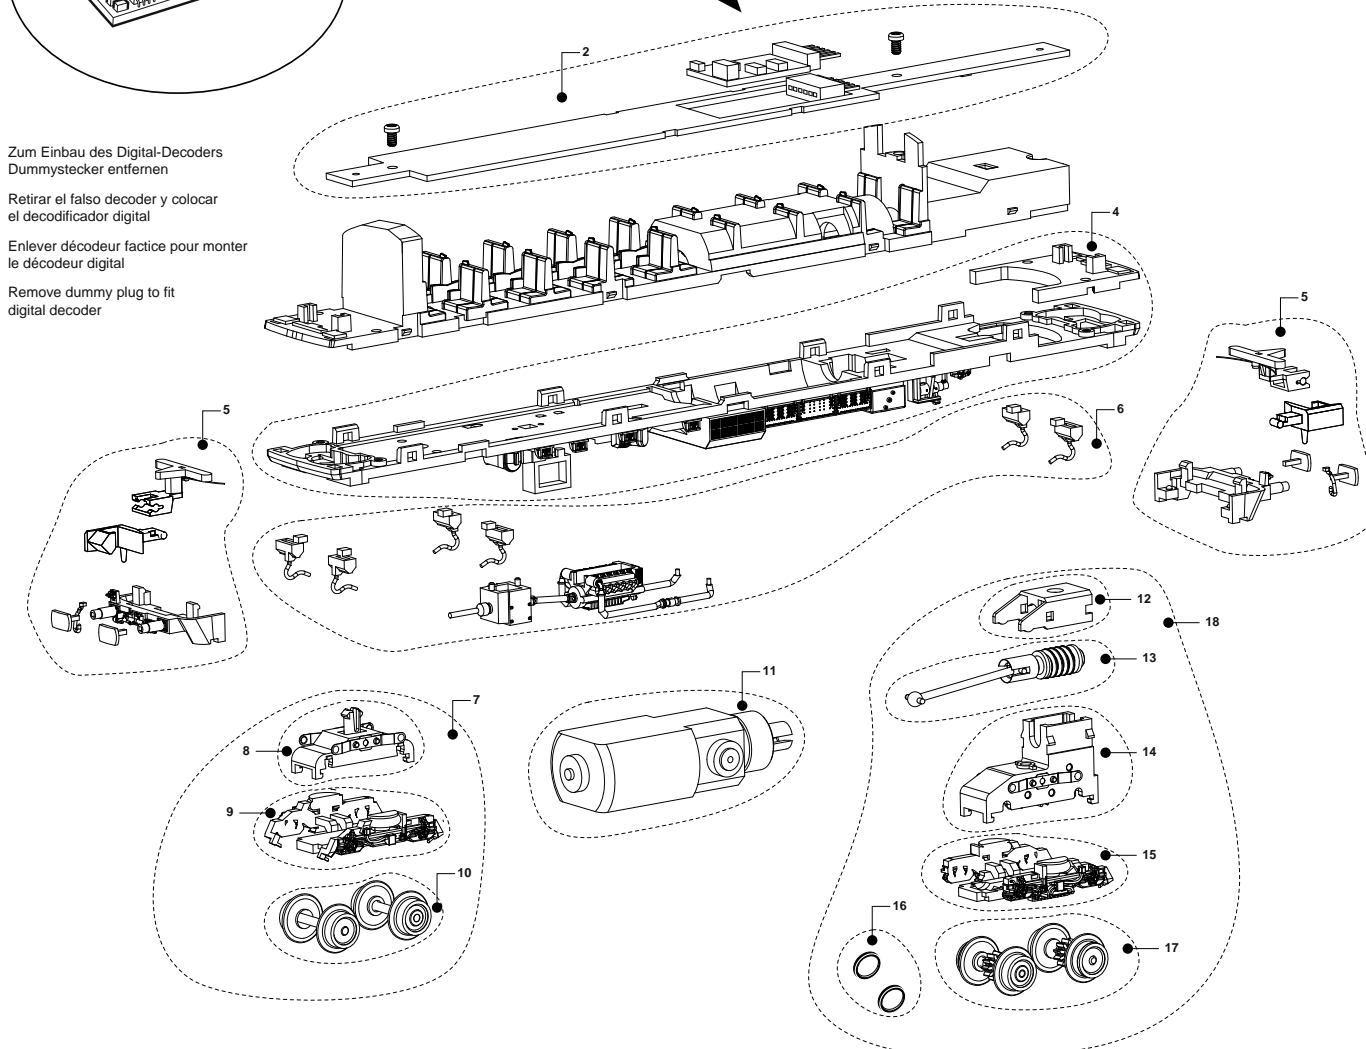

Zum Öffnen der Lok das Gehäuse beidseitig spreizen und nach oben abheben.
 Para abrir la locomotora separe la carrocería y levántela.
 Pour ouvrir la locomotive, écartez les parois de la caisse et tirez la vers le haut.
 To open the loco spread the body part and lift it.

ERSATZTEILLISTE / PIEZAS DE RECAMBIO / PIECES DE RECHANGE / LIST OF SPARES

Teil-Nr N° Artículo Référence Part No.	Bezeichnung Descripción Description Description	HN2155 HN2156
1	Gehäuse Carrocería Carrosserie Body shell	HN2155/01 HN2156/01
2	Hauptleiterplatte Circuito impreso principal Circuit imprimé Main PCB	HN2143/02
3	Rückspiegel Espejos Miroirs Rearview mirrors	HN2143/03
4	Kunststoffrahmen Chasis Chassis Underframe	HN2143/04
5	Kupplungen Enganches Attelages Coupler heads	HN2155/05
6	Unterbodendetails Set bajos Details du châssis Underframe details	HN2143/06
7	Nichtangetriebenes Drehgestell Bogie no motorizado completo Bogie porteur complet Non motorized bogie	HN2143/07
8	Drehgestellrahmen Chasis del bogie Carter de bogie Bogie frame	HN2143/08
9	Drehgestellblende Cobertura bogie Flanc de bogie Bogie cover	HN2143/09
10	Achsen ohne Zahnräder Ruedas sin engranaje Roues sans pignon Wheels without gears	HN2143/10
11	Motor-Satz Motor Pack moteur Motor pack	HN2143/11

ERSATZTEILLISTE / PIEZAS DE RECAMBIO / PIÉCES DE RECHANGE / LIST OF SPARES

Teil-Nr N° Artículo Référence Part No.	Bezeichnung Descripción Description Description	HN2155 HN2156
12	Getriebeabdeckung Tapa sin fin Couvercle de vis sans fin Worm gear cover	HN2143/12
13	Antriebschnecke Sin fin Vis sans fin Worm Gear	HN2143/13
14	Getriebegehäuse Caja engranajes Boîtier réducteur Gear box	HN2143/14
15	Drehgestellblende Cobertura bogie Flanc de bogie Bogie cover	HN2143/15
16	Haftreifen Aros de adherencia Bandage d'adhérence Traction tyre	HN2143/16
17	Antriebsachsen Set ruedas Set roues Weels set	HN2143/17
18	Drehgestell komplett Bogie completo Bogie moteur complet Drive unit	HN2143/18