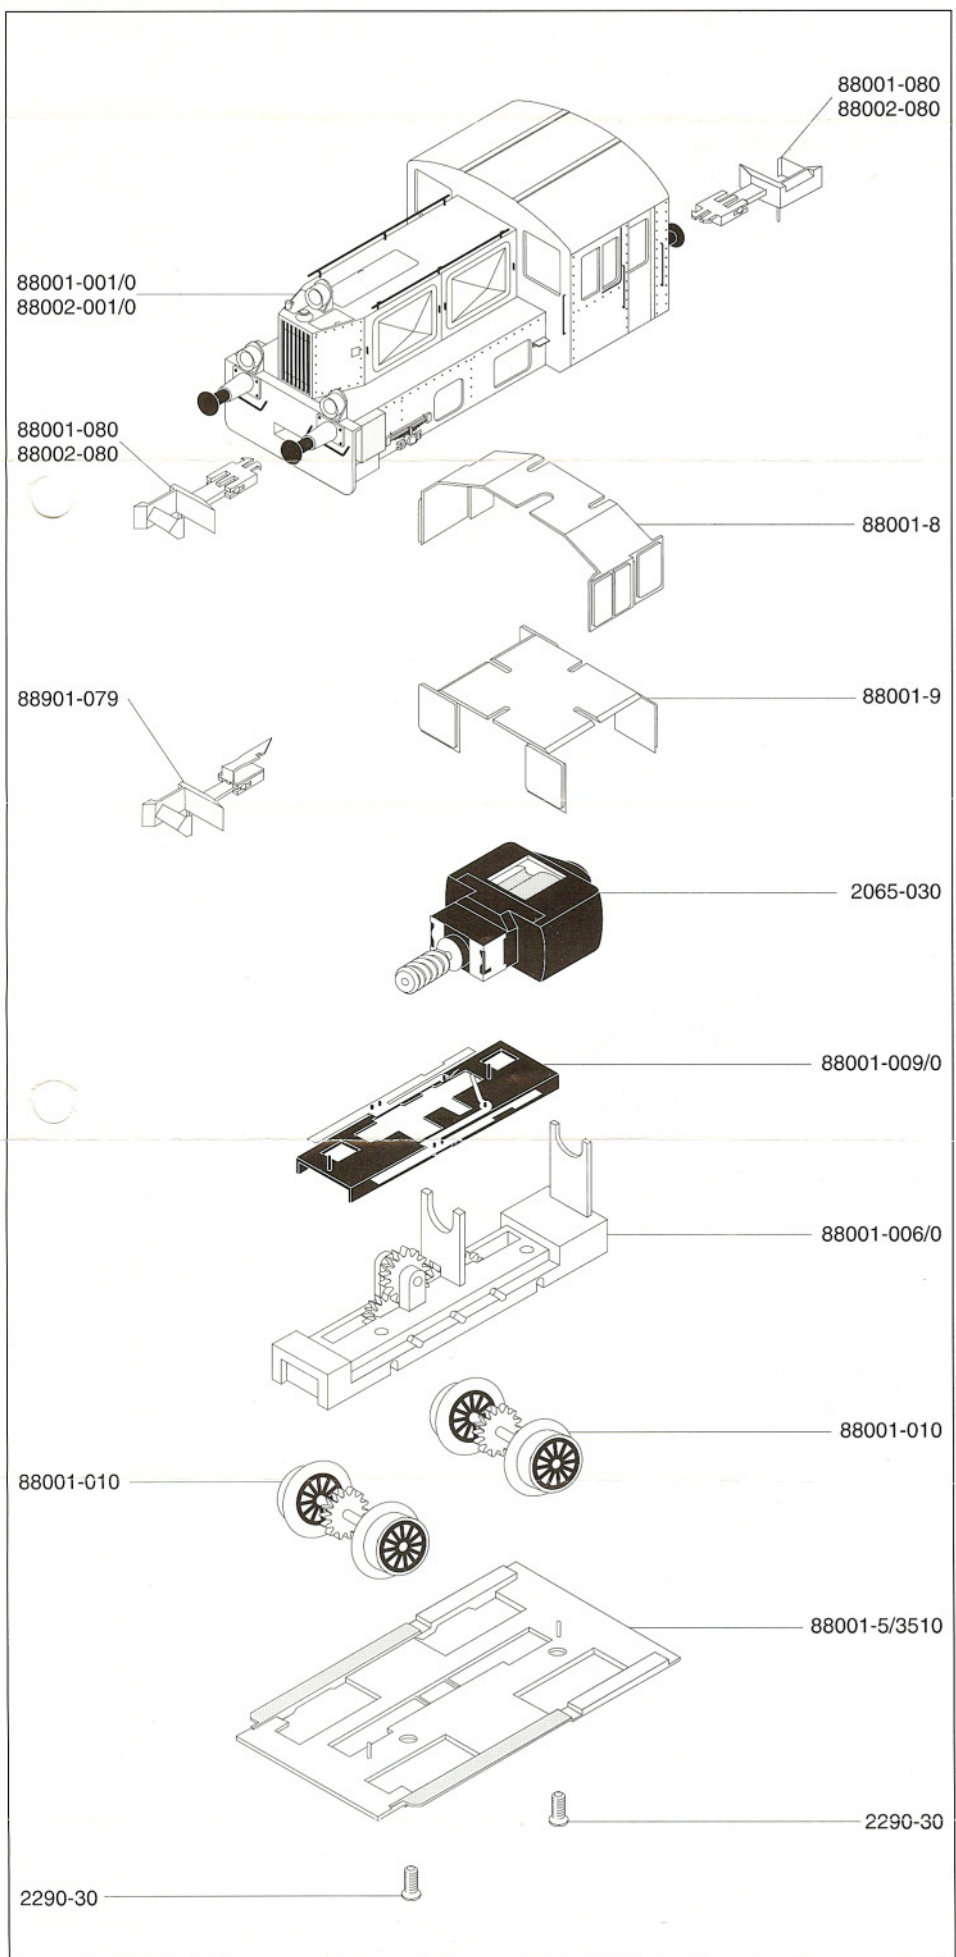

Köf II TT 88001 (DR) 88002 (DB)

Kohlewechsel
Replace carbon brushes
Changement de charbon
Cambio spazzole
Cambio de carbón
Kohlewissel
Kulkskift