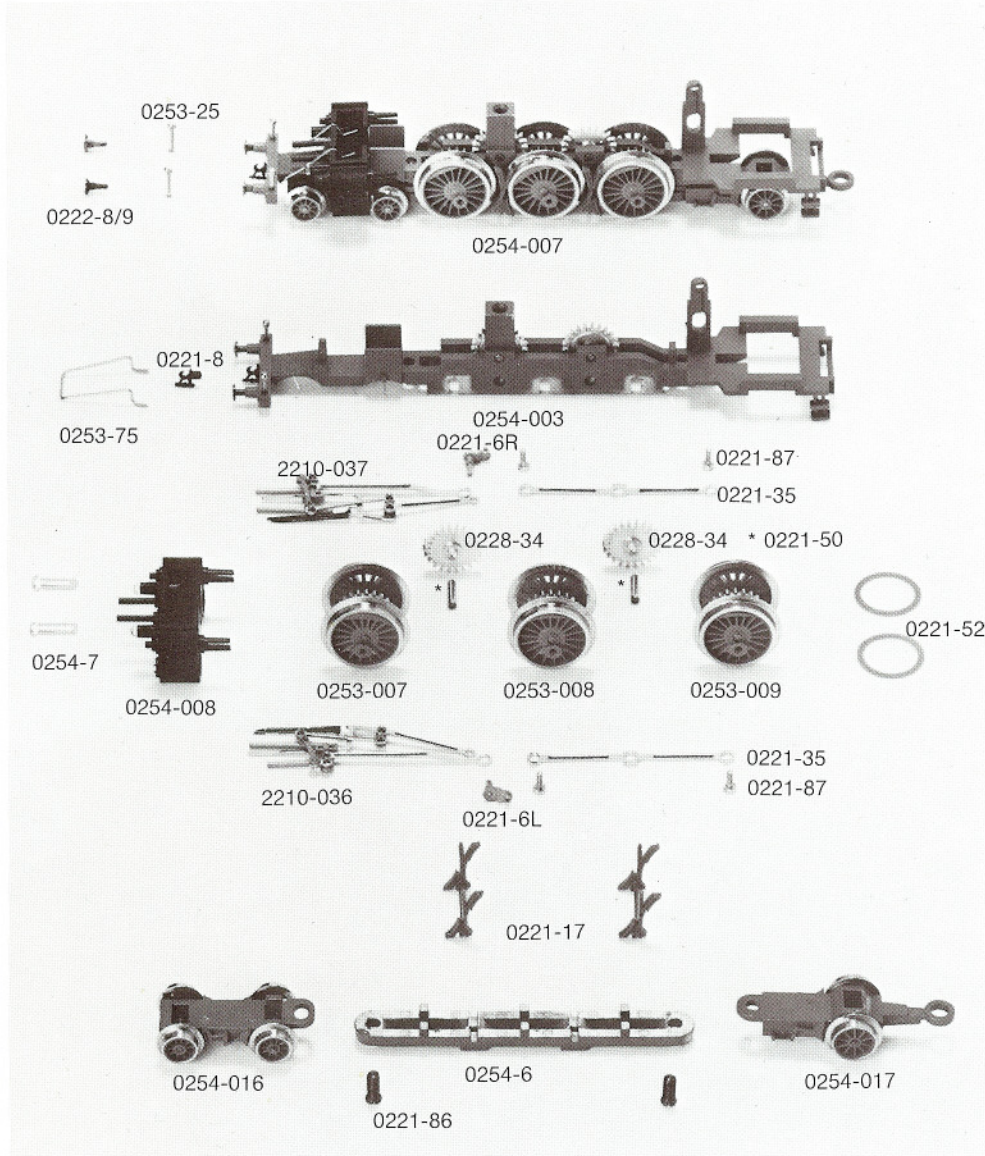

ARNOLD-N®

BR 18⁴

2540

Order Nr.

- 0221-29 Zylinderkopfschraube
- 0253-76 Steuerstange
- 0253-001 Kessel kpl. mit Gewicht, Steuerstange und Lichtverteiler
- 0221-7 Gewicht
- 0254-7 Lichtverteiler (Satz, 4 Teile)
- 0254-004 Führerhaus mit Umlauf und Windleitblechen
- 0777-7 Druckfedern (2 St.)
- 0779-9 Kohlebürsten (2 St.)
- 0253-030 Motor kpl.
- 0314-25 Zylinderkopfschraube
- 0253-51 Isolierplatte
- 0254-005 Isolierbrücke mit Stromabnehmern
- 0254-002 Fahrrahmen kpl. mit Radsätzen, Zylinder und Steuerung
- 0221-4 Glühbirne

CTN MUC

www.arnold-ersatzteile.de

BR 18⁴

2540

Order Nr.

0254-007	Fahrrahmen mit Radsätzen und Zylinder
0253-25	Griffstangen (2 St.)
0222-8/9	Satz Puffer (2 St.)
0254-003	Fahrrahmen
0221-8	Kupplungshaken
0253-75	Stützgestänge
0254-7	Lichtverteiler (Satz, 4 Teile)
0254-008	Dampfzylinder
0253-007	Radsatz A
0253-008	Radsatz B
0253-009	Radsatz C mit Haftreifen
0221-52	Haftreifen (2 St.)
2210-037	Steuerung kpl. rechts
2210-036	Steuerung kpl. links
0221-6R	Gegenkurbel rechts
0221-6L	Gegenkurbel links
0221-35	Kuppelstange
0221-87	Zylinderkopfschrauben
0228-34	Zahnrad
0221-50	Achse
0221-17	Bremsbacken (2 St.)
0254-016	Vorläufer kpl.
0254-017	Nachläufer kpl.
0254-6	Achshalter
0221-86	Schraube

www.arnold-ersatzteile.de

ARNOLD-N®

BR 18^d

2540

Order Nr.

0254-040

0254-006

0254-7

0221-009

0220-29

0441-4

- 0254-040 Tender kpl.
 - 0254-006 Tendergehäuse kpl. mit Lichtverteiler
 - 0254-7 Lichtverteiler (Satz, 4 Teile)
 - 0253-60 Gewicht
 - 0221-4 Glühbirne
 - 0254-009 Fahrrahmen kpl. mit Drehgestellen
 - 0222-8/9 Satz Puffer (2 St.)
 - 0254-018 Tenderboden
 - 0253-009 Drehgestell kpl. vorn
 - 0253-012 Drehgestell kpl. hinten
 - 0221-40 Ansatzschraube
 - 0221-009 Radsätze kpl.
 - 0441-4 Kupplung
 - 0220-29 Kupplungsfeder
- 0254-1 Aufbau bei laufender (Schwinder)*