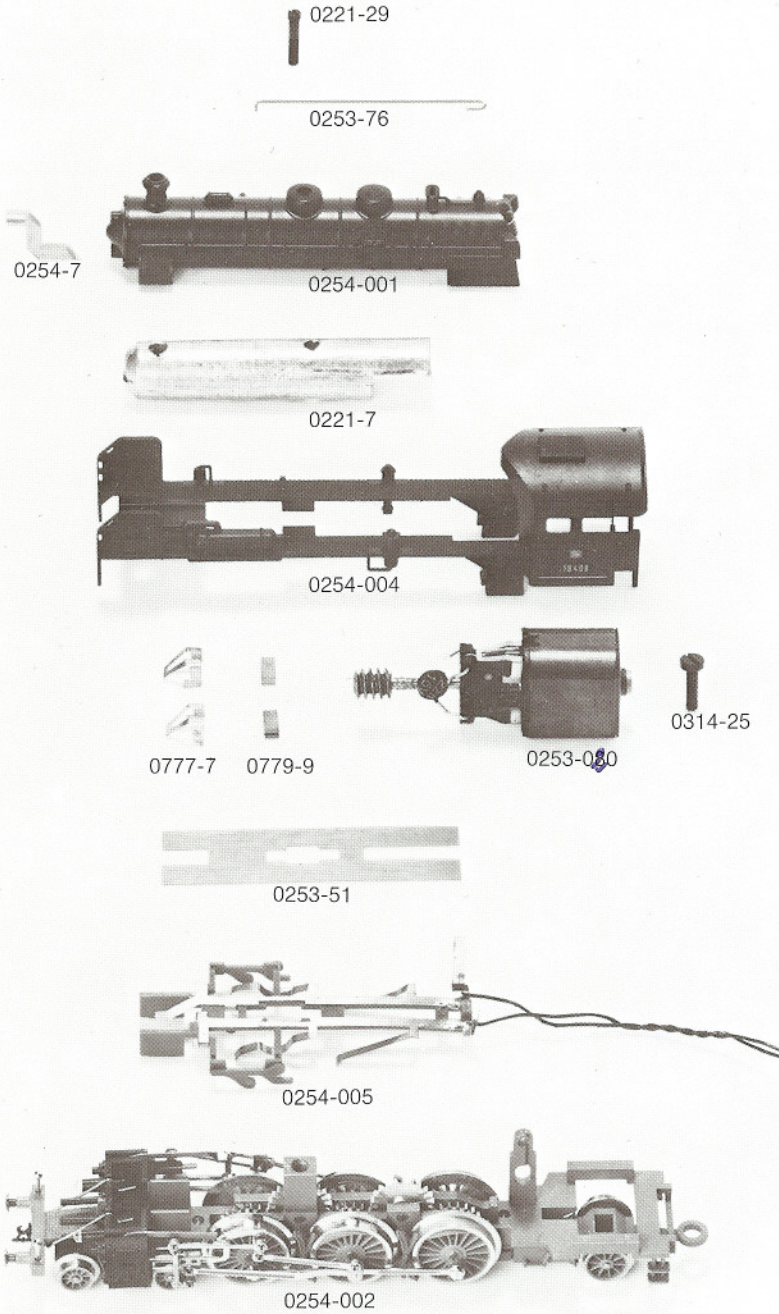

ARNOLD-N®

BR 18⁴

2540

Order Nr.

- 0221-29 Zylinderkopfschraube
- 0253-76 Steuerstange
- 0253-001 Kessel kpl. mit Gewicht, Steuerstange und Lichtverteiler
- 0221-7 Gewicht
- 0254-7 Lichtverteiler (Satz, 4 Teile)
- 0254-004 Führerhaus mit Umlauf und Windleitblechen
- 0777-7 Druckfedern (2 St.)
- 0779-9 Kohlebürsten (2 St.)
- 0253-030 Motor kpl.
- 0314-25 Zylinderkopfschraube
- 0253-51 Isolierplatte
- 0254-005 Isolierbrücke mit Stromabnehmern
- 0254-002 Fahrrahmen kpl. mit Radsätzen, Zylinder und Steuerung
- 0221-4 Glühbirne

CTN MUC

www.arnold-ersatzteile.de

BR 18⁴

2540

Order Nr.

0254-007	Fahrrahmen mit Radsätzen und Zylinder
0253-25	Griffstangen (2 St.)
0222-8/9	Satz Puffer (2 St.)
0254-003	Fahrrahmen
0221-8	Kupplungshaken
0253-75	Stützgestänge
0254-7	Lichtverteiler (Satz, 4 Teile)
0254-008	Dampfzylinder
0253-007	Radsatz A
0253-008	Radsatz B
0253-009	Radsatz C mit Haftreifen
0221-52	Haftreifen (2 St.)
2210-037	Steuerung kpl. rechts
2210-036	Steuerung kpl. links
0221-6R	Gegenkurbel rechts
0221-6L	Gegenkurbel links
0221-35	Kuppelstange
0221-87	Zylinderkopfschrauben
0228-34	Zahnrad
0221-50	Achse
0221-17	Bremsbacken (2 St.)
0254-016	Vorläufer kpl.
0254-017	Nachläufer kpl.
0254-6	Achshalter
0221-86	Schraube

www.arnold-ersatzteile.de

ARNOLD-N®

BR 18^d

2540

Order Nr.

0254-040

0254-006

0254-7

0221-009

0220-29

0441-4

- 0254-040 Tender kpl.
 - 0254-006 Tendergehäuse kpl. mit Lichtverteiler
 - 0254-7 Lichtverteiler (Satz, 4 Teile)
 - 0253-60 Gewicht
 - 0221-4 Glühbirne
 - 0254-009 Fahrrahmen kpl. mit Drehgestellen
 - 0222-8/9 Satz Puffer (2 St.)
 - 0254-018 Tenderboden
 - 0253-009 Drehgestell kpl. vorn
 - 0253-012 Drehgestell kpl. hinten
 - 0221-40 Ansatzschraube
 - 0221-009 Radsätze kpl.
 - 0441-4 Kupplung
 - 0220-29 Kupplungsfeder
- 0254-1 Aufbau bei laufender (Schwinder)*