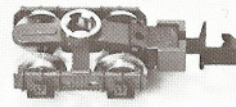

0253-60

0221-4

0254-009

0222-8/9

0254-018

0221-40

0253-009

0253-012

0221-009

0220-29

0441-4

- 0254-040 Tender kpl.
 - 0254-006 Tendergehäuse kpl. mit Lichtverteiler
 - 0254-7 Lichtverteiler (Satz, 4 Teile)
 - 0253-60 Gewicht
 - 0221-4 Glühbirne
 - 0254-009 Fahrrahmen kpl. mit Drehgestellen
 - 0222-8/9 Satz Puffer (2 St.)
 - 0254-018 Tenderboden
 - 0253-009 Drehgestell kpl. vorn
 - 0253-012 Drehgestell kpl. hinten
 - 0221-40 Ansatzschraube
 - 0221-009 Radsätze kpl.
 - 0441-4 Kupplung
 - 0220-29 Kupplungsfeder
- 0254-1 Aufbau bei laufender (Schwinder)*