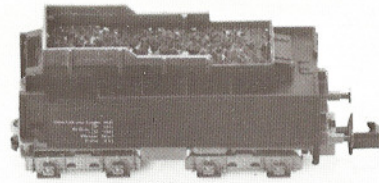

CTN MUC

www.arnold-ersatzteile.de

BR 18⁴

2540

Order Nr.

0254-007	Fahrrahmen mit Radsätzen und Zylinder
0253-25	Griffstangen (2 St.)
0222-8/9	Satz Puffer (2 St.)
0254-003	Fahrrahmen
0221-8	Kupplungshaken
0253-75	Stützgestänge
0254-7	Lichtverteiler (Satz, 4 Teile)
0254-008	Dampfzylinder
0253-007	Radsatz A
0253-008	Radsatz B
0253-009	Radsatz C mit Haftreifen
0221-52	Haftreifen (2 St.)
2210-037	Steuerung kpl. rechts
2210-036	Steuerung kpl. links
0221-6R	Gegenkurbel rechts
0221-6L	Gegenkurbel links
0221-35	Kuppelstange
0221-87	Zylinderkopfschrauben
0228-34	Zahnrad
0221-50	Achse
0221-17	Bremsbacken (2 St.)
0254-016	Vorläufer kpl.
0254-017	Nachläufer kpl.
0254-6	Achshalter
0221-86	Schraube

www.arnold-ersatzteile.de

ARNOLD-N®

BR 18^d

2540

Order Nr.

0254-040

0254-006

0254-7