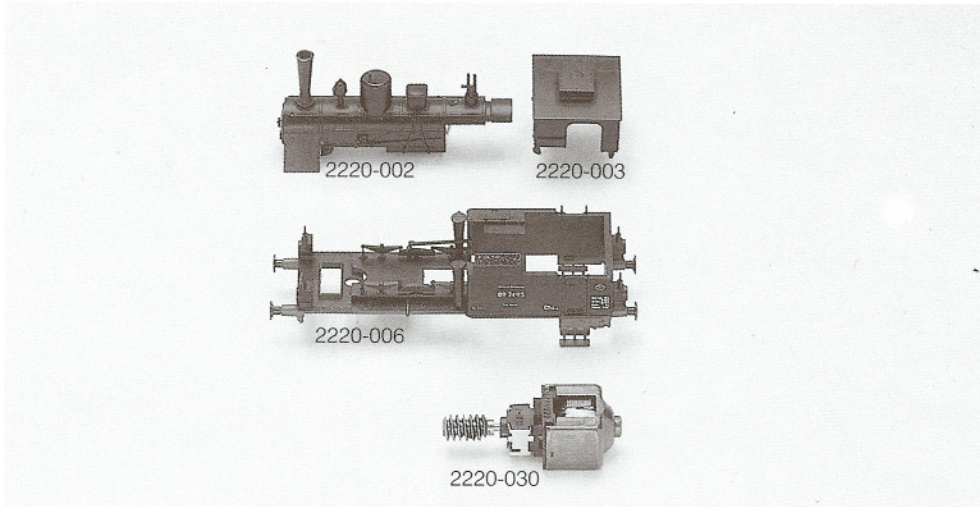

BR 89.7

2220

Order Nr.

- 2220-002 Kessel kpl.
- 2220-003 Führerhaus Oberteil
- 2220-006 Umlauf kpl.
- 2220-030 Motor kpl.

- 0101-26 Kohlebürsten
- 2215-75 Druckfedern

- 2212-27 Puffer gewölbt/rechts
- 2212-26 Puffer flach/links

- 2220-004 Fahrrahmen kpl.

- 0441-4 Kupplung
- 2545-75 Kupplungsfeder kurz
- 2220-007 Isolierplatte
- 2220-005 Fahrrahmen
- 2220-020 Kreuzkopfführung rechts
- 2220-021 Kreuzkopfführung links
- 2420-27 Bolzen
- 2220-33 Kuppelstange
- 2220-010 Radsatz A
- 2220-011 Radsatz B
- 2220-010 Radsatz C
- 2220-6 Achsabdeckung
- 2015-25 Schraube
- 0151-2 Schraube

*2220-24 Schnecken zahnrad*